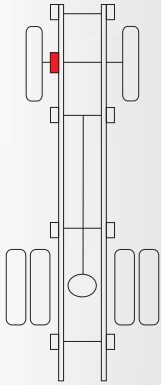

BASES AMORTIGUADOR

REFERENCIA	APLICACION	
339 BAM	BASE AMORTIGUADOR DELANTERA INFERIOR IZQUIERDA	Para resorte de 2"1/2

REFERENCIA	APLICACION	
340 BAM	BASE AMORTIGUADOR DELANTERA INFERIOR DERECHA	Para resorte de 2"1/2

REFERENCIA	APLICACION	
341 BAM	BASE AMORTIGUADOR DELANTERA INFERIOR IZQUIERDA	Para resorte de 4"

BASES AMORTIGUADOR

REFERENCIA	APLICACION
342 BAM	BASE AMORTIGUADOR DELANTERA INFERIOR DERECHA

Para resorte de 4"