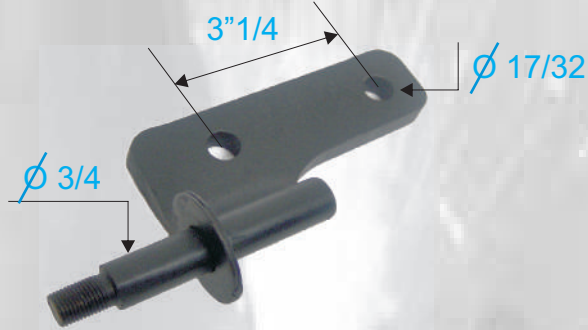

BASES AMORTIGUADOR

REFERENCIA	APLICACION	
339 BAM	BASE AMORTIGUADOR DELANTERA INFERIOR IZQUIERDA	Para resorte de 2"1/2

REFERENCIA	APLICACION	
340 BAM	BASE AMORTIGUADOR DELANTERA INFERIOR DERECHA	Para resorte de 2"1/2

REFERENCIA	APLICACION	
341 BAM	BASE AMORTIGUADOR DELANTERA INFERIOR IZQUIERDA	Para resorte de 4"

BASES AMORTIGUADOR

REFERENCIA	APLICACION
342 BAM	BASE AMORTIGUADOR DELANTERA INFERIOR DERECHA

Para resorte de 4"