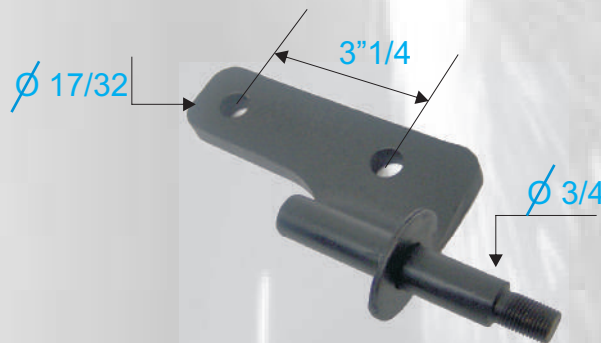

BASES AMORTIGUADOR

REFERENCIA	APLICACION	
339 BAM	BASE AMORTIGUADOR DELANTERA INFERIOR IZQUIERDA	Para resorte de 2"1/2

REFERENCIA	APLICACION	
340 BAM	BASE AMORTIGUADOR DELANTERA INFERIOR DERECHA	Para resorte de 2"1/2

REFERENCIA	APLICACION	
341 BAM	BASE AMORTIGUADOR DELANTERA INFERIOR IZQUIERDA	Para resorte de 4"

BASES AMORTIGUADOR

REFERENCIA	APLICACION
342 BAM	BASE AMORTIGUADOR DELANTERA INFERIOR DERECHA

Para resorte de 4"