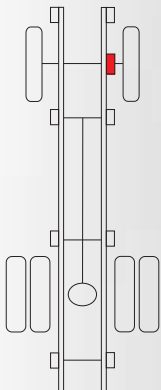

BASES AMORTIGUADOR

REFERENCIA	APLICACION	
339 BAM	BASE AMORTIGUADOR DELANTERA INFERIOR IZQUIERDA	Para resorte de 2"1/2

REFERENCIA	APLICACION	
340 BAM	BASE AMORTIGUADOR DELANTERA INFERIOR DERECHA	Para resorte de 2"1/2

REFERENCIA	APLICACION	
341 BAM	BASE AMORTIGUADOR DELANTERA INFERIOR IZQUIERDA	Para resorte de 4"

BASES AMORTIGUADOR

REFERENCIA	APLICACION
342 BAM	BASE AMORTIGUADOR DELANTERA INFERIOR DERECHA

Para resorte de 4"