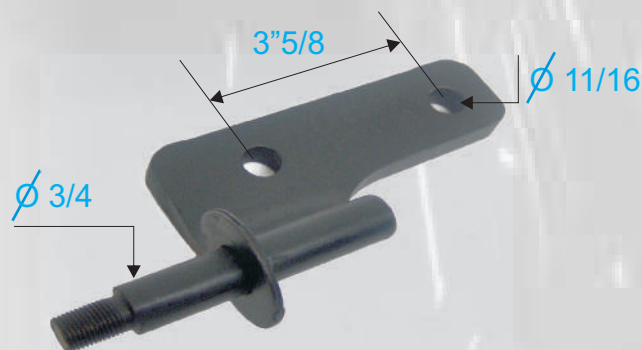

BASES AMORTIGUADOR

REFERENCIA	APLICACION	
339 BAM	BASE AMORTIGUADOR DELANTERA INFERIOR IZQUIERDA	Para resorte de 2"1/2

REFERENCIA	APLICACION	
340 BAM	BASE AMORTIGUADOR DELANTERA INFERIOR DERECHA	Para resorte de 2"1/2

REFERENCIA	APLICACION	
341 BAM	BASE AMORTIGUADOR DELANTERA INFERIOR IZQUIERDA	Para resorte de 4"

BASES AMORTIGUADOR

REFERENCIA	APLICACION
342 BAM	BASE AMORTIGUADOR DELANTERA INFERIOR DERECHA

Para resorte de 4"