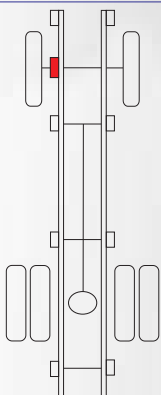

BASES AMORTIGUADOR

REFERENCIA	APLICACION	
339 BAM	BASE AMORTIGUADOR DELANTERA INFERIOR IZQUIERDA	Para resorte de 2"1/2

REFERENCIA	APLICACION	
340 BAM	BASE AMORTIGUADOR DELANTERA INFERIOR DERECHA	Para resorte de 2"1/2

REFERENCIA	APLICACION	
341 BAM	BASE AMORTIGUADOR DELANTERA INFERIOR IZQUIERDA	Para resorte de 4"

BASES AMORTIGUADOR

REFERENCIA	APLICACION
342 BAM	BASE AMORTIGUADOR DELANTERA INFERIOR DERECHA

Para resorte de 4"